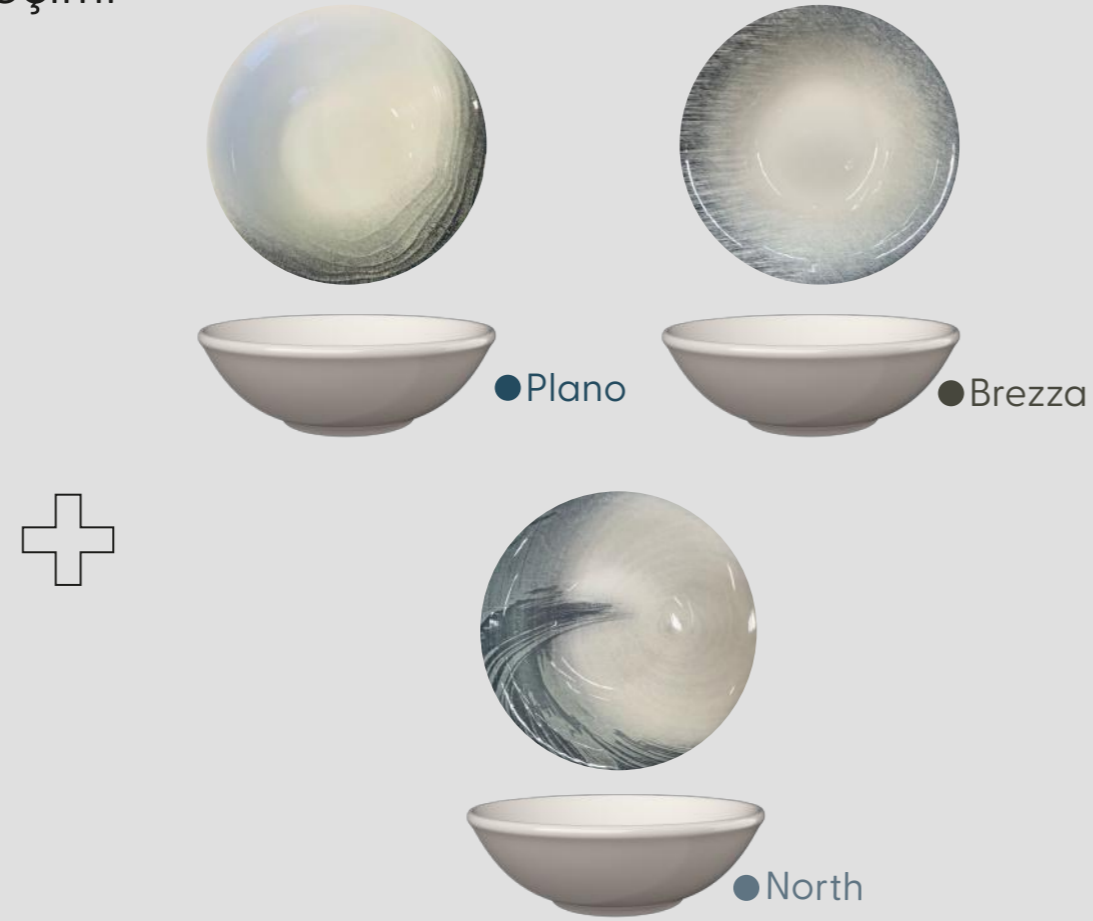

● Brezza Kase | Bowl

	24	90 cc	3 oz	10	3,9"
2004-112010	✓				
2004-112016	✓	12	420 cc	14,2 oz	16

● North Kase | Bowl

	24	90 cc	3 oz	10	3,9"
2011-112010	✓				
2011-112016	✓	12	420 cc	14,2 oz	16

● North Kase | Bowl

	24	90 cc	3 oz	10	3,9"
2020-112010	✓				
2020-112016	✓	12	420 cc	14,2 oz	16