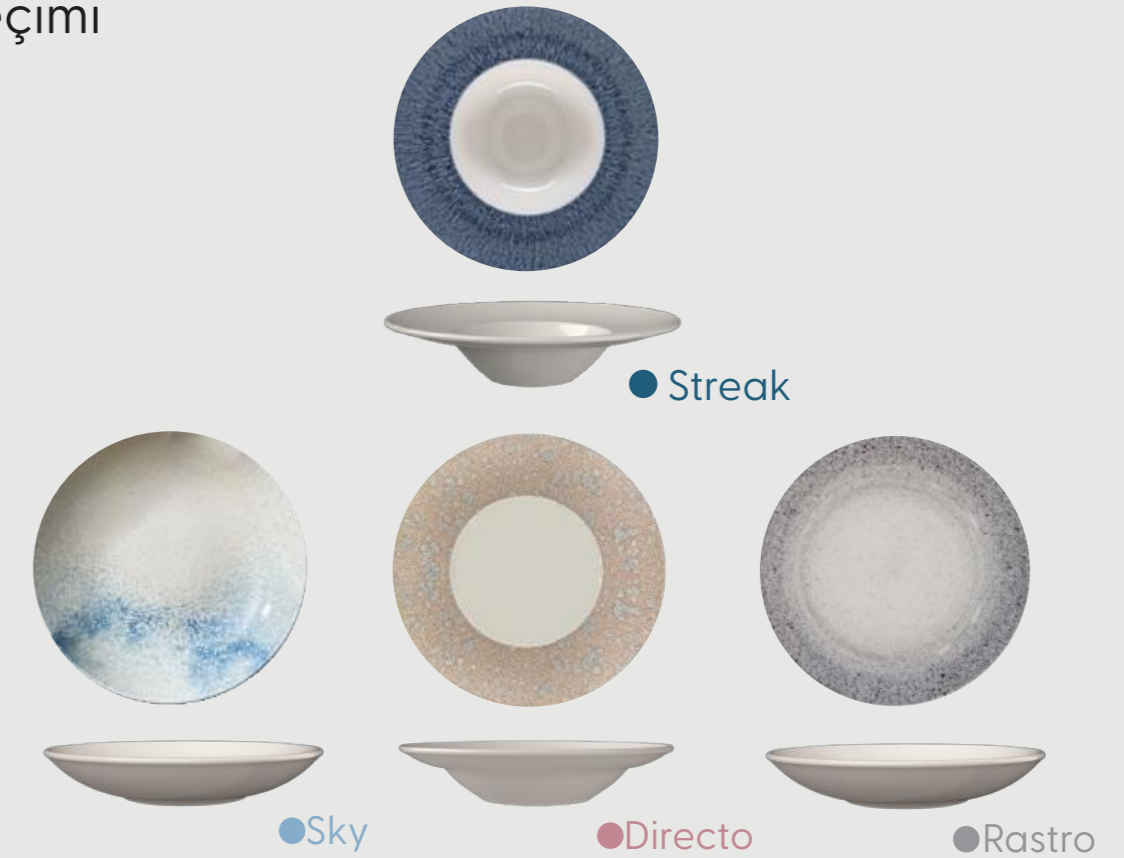

Sky Çukur Tabak | Deep Plate

	✓	✓	✓	✓	✓	✓
2031-121120	✓	12	550 cc	18,6 oz	20	7,9"
2031-121122	✓	12	770 cc	26 oz	22	8,7"
2031-121125	✓	12	1140 cc	38,6 oz	25	9,8"

Directo Geniş Yanaklı Risotto Tabakı | Deep Plate

	✓	✓	✓	✓	✓	✓
2108-131129	✓	6	440 cc	15,6 oz	29	11,4"

Rastro Çukur Tabak | Deep Plate

	✓	✓	✓	✓	✓	✓
2008-121120	✓	12	550 cc	18,6 oz	20	7,9"
2008-121122	✓	12	770 cc	26 oz	22	8,7"
2008-121125	✓	12	1140 cc	38,6 oz	25	9,8"

Streak Geniş Yanaklı Risotto Tabakı | Deep Plate

	✓	✓	✓	✓	✓	✓
2083-131129	✓	6	440 cc	15,6 oz	29	11,4"