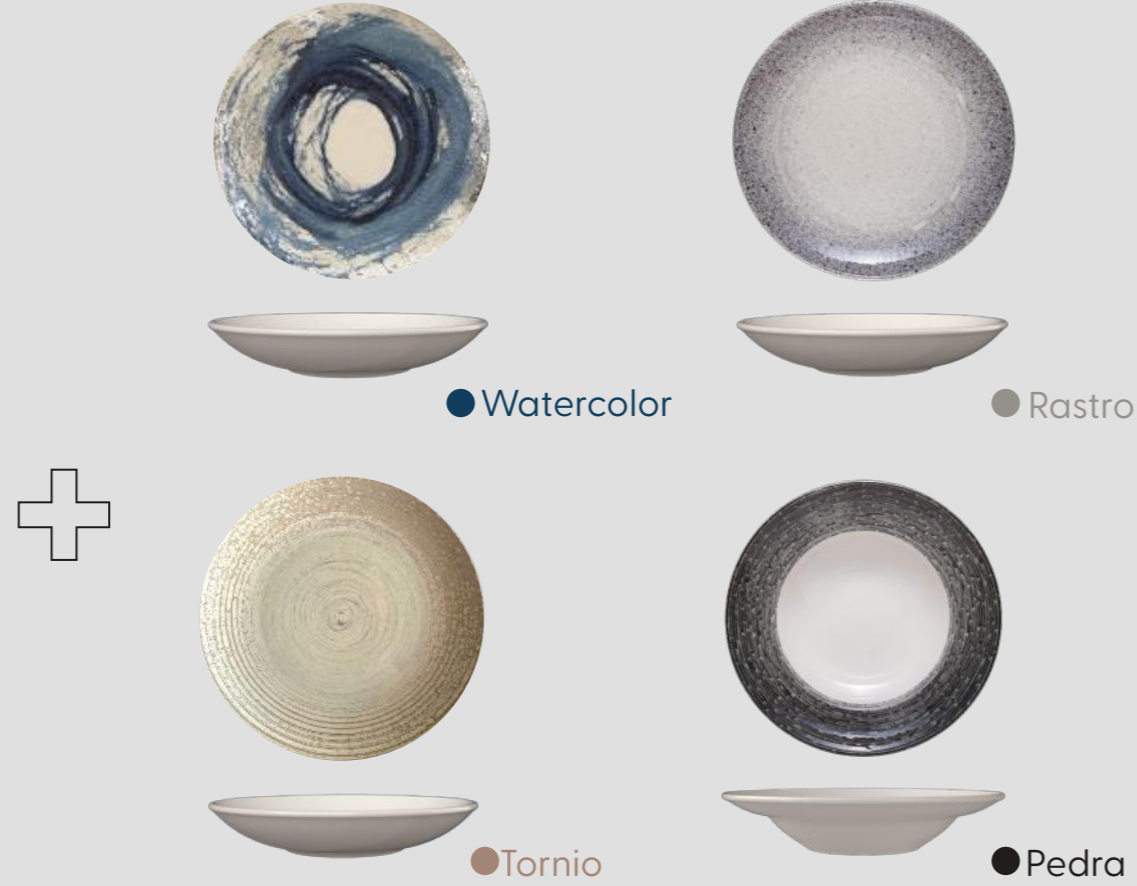

● Watercolor Çukur Tabak | Deep Plate

2114-121120	✓	12	550 cc	18,6 oz	20	7,9"
2114-121122	✓	12	770 cc	26 oz	22	8,7"
2114-121125	✓	12	1140 cc	38,6 oz	25	9,8"

● Rastro Çukur Tabak | Deep Plate

2008-121120	✓	12	550 cc	18,6 oz	20	7,9"
2008-121122	✓	12	770 cc	26 oz	22	8,7"
2008-121125	✓	12	1140 cc	38,6 oz	25	9,8"

● Tornio Çukur Tabak | Deep Plate

2010-121120	✓	12	550 cc	18,6 oz	20	7,9"
2010-121122	✓	12	770 cc	26 oz	22	8,7"
2010-121125	✓	12	1140 cc	38,6 oz	25	9,8"

● Pedra Makarna Tabak | Deep Plate

2068-131125	✓	12	420 cc	14,2 oz	25	9,8"
2068-131128	✓	8	560 cc	18,7 oz	28	11"
2068-131129	✓	6	440 cc	15,4 oz	29	11,4"