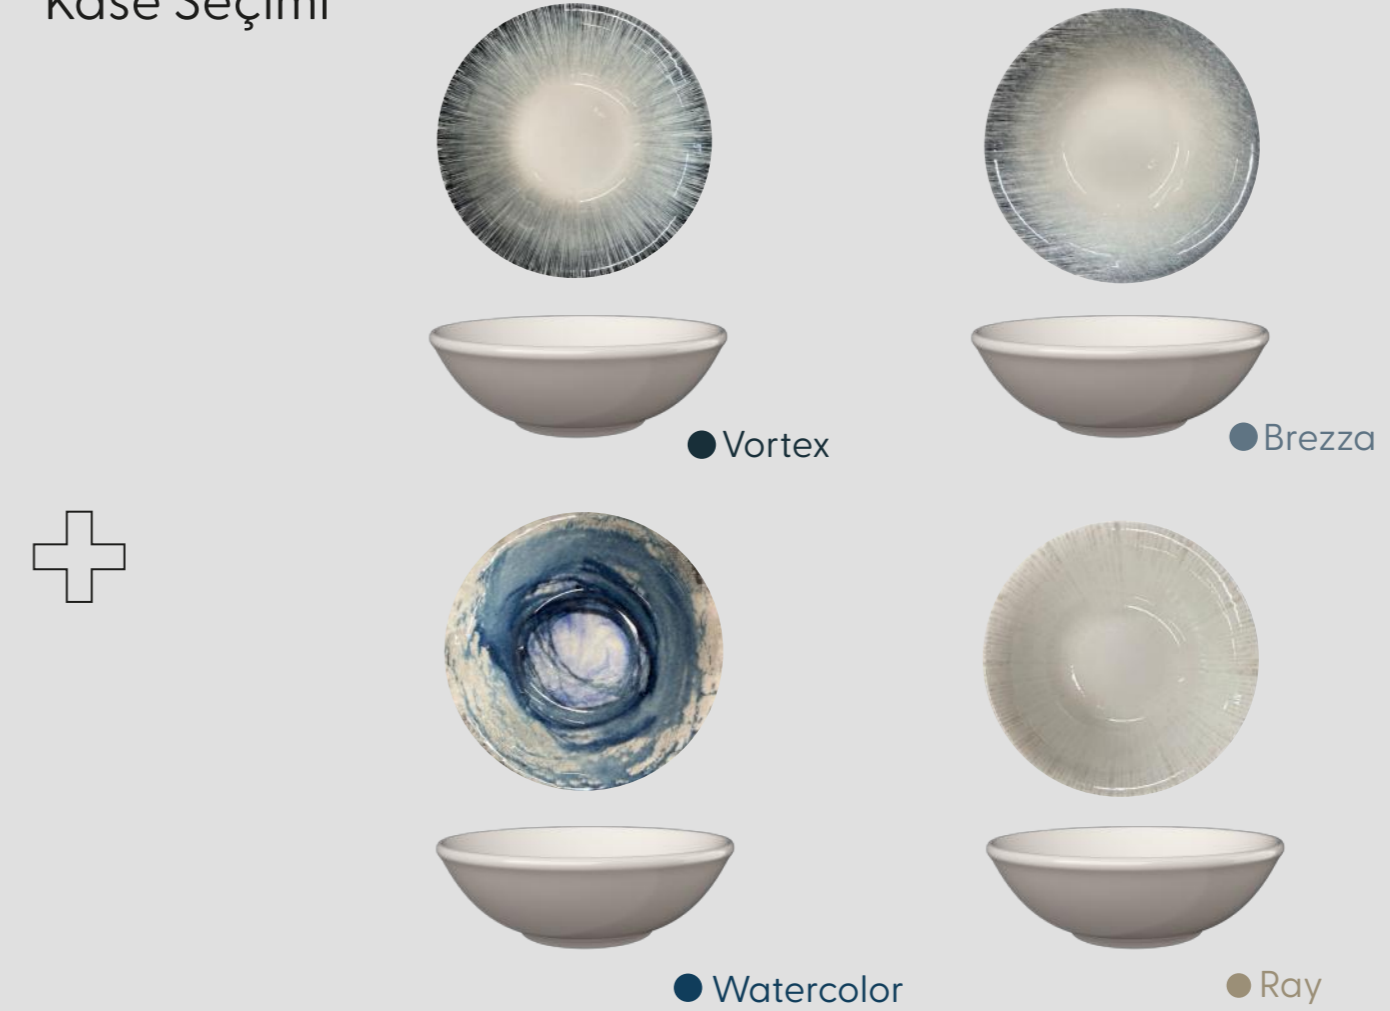

Choose Platter

Kase Seçimi

● Vortex Kase | Bowl

2005-112010	✓	24	90 cc	3 oz	10	3,9"
2005-112016	✓	12	420 cc	14,2 oz	16	6,3"

● Brezza Kase | Bowl

2004-112010	✓	24	90 cc	3 oz	10	3,9"
2004-112016	✓	12	420 cc	14,2 oz	16	6,3"

● Watercolor Kase | Bowl

2027-112010	✓	24	90 cc	3 oz	10	3,9"
2027-112016	✓	12	420 cc	14,2 oz	16	6,3"

● Ray Kase | Bowl

2027-112010	✓	24	90 cc	3 oz	10	3,9"
2027-112016	✓	12	420 cc	14,2 oz	16	6,3"